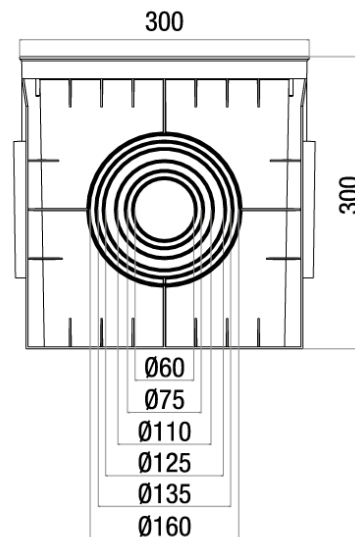

Product Specifications

Item# CAJ220

CAJA DE REGISTRO PLÁSTICA CON TAPA LISA GRIS

*Imágenes con fines ilustrativos

*Imágenes de más modelos

REFERENCIA	CP303034
CARACTERISTICAS	CON TAPA LISA
DIMENSIONES MM	300x300mm
TAPA	GRIS
ORIGEN	TURKIA