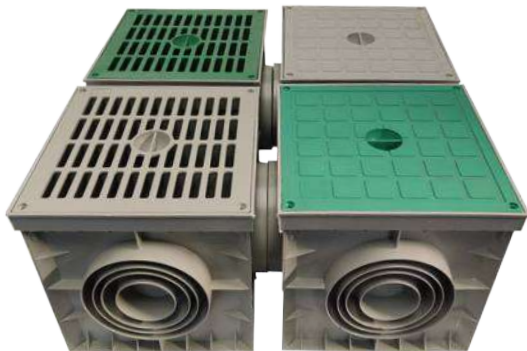

Product Specifications

Item# CAJ220

CAJA DE REGISTRO PLÁSTICA CON TAPA LISA GRIS

*Imágenes con fines ilustrativos

*Imágenes de más modelos

REFERENCIA	CP303034
CARACTERISTICAS	CON TAPA LISA
DIMENSIONES MM	300x300mm
TAPA	GRIS
ORIGEN	TURKIA